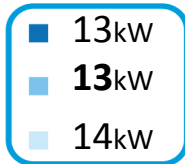

ENERG Y IJA
енергия · ενεργεια IE IA

DAIKIN ETVH16S23EJ6V7 / EPRA16DAV37

A++

A

2019

811/2013