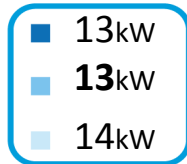

ENERG Y IJA
енергия · ενεργεια IE IA

DAIKIN ETVH16S23EA6V7 / EPRA18DAV37

A++

A

2019

811/2013