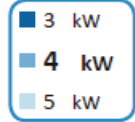

**ENERG** Y UA  
енергия · ενέργεια IE IA

Midea

MHA-V4W/D2N8-B  
HBT-A100/190CD30GN8-B

**A++**

**A+**

2019

811/2013