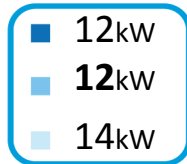

ENERG Y IJA
енергия · ενεργεια IE IA

DAIKIN EBVX16S23DJ6V / ERLA16D2W17

A++

A

2019

811/2013