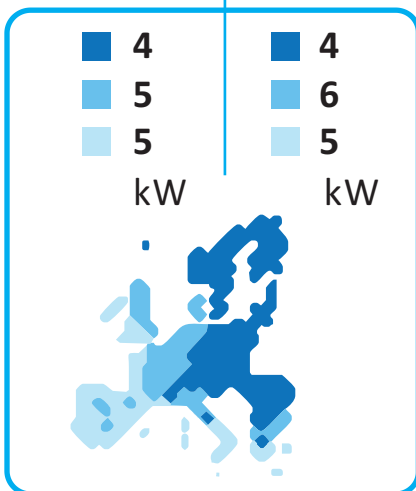

ENERG
енергия · ενεργεια

sinclair®

Model

GSH-60TRB2 + GSH-60ERB2

55°C

35°C

2019

811/2013