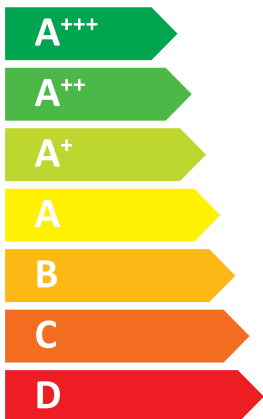

ENERG

енергия · ενεργεια

HSB100

FDCW100VNX-A

55 °C

35 °C

33 dB

58 dB