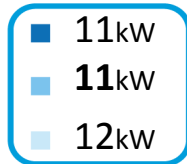

ENERG Y IJA
енергия · ενεργεια IE IA

DAIKIN EBVH16S18DJ9W / ERLA14DAW1

A++

A+

2019

811/2013