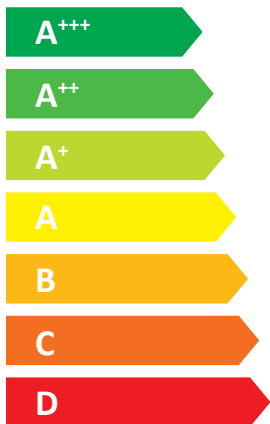

ENERG
енергия · ενεργεια

Dentwiton

HS10V-QPNNW

55 °C

35 °C

A++

A+++

00 dB