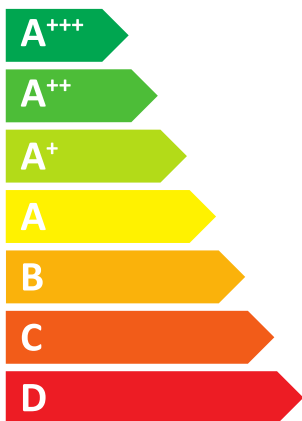

ENERG

енергия · ενεργεια

Buderus

Logatherm
WLW176i-5 AR TP70
7738602622

55°C

35°C

A++

A+++

37 dB

42 dB

■ 5

■ 6

■ 6

kW

■ 5

■ 6