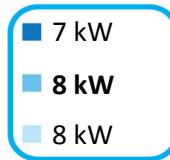

ENERG
енергия · ενέργεια

Y IJA
IE IA

TOSHIBA

HWT-801HW-E / HWT-1101F21MT6W-E /

35°C

A+++

A+

A+

811/2013

ENERG
енергия · ενέργεια

Y IJA
IE IA

TOSHIBA

HWT-801HW-E / HWT-1101F21MT6W-E /

55°C

A⁺⁺

A⁺