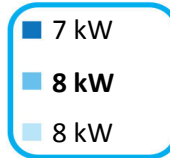

ENERG
енергия · ενέργεια

Y IJA
IE IA

TOSHIBA

HWT-801HW-E / HWT-1101F21MT6W-E /

35°C

A+++

A+

A+

811/2013

ENERG
енергия · ενέργεια

Y IJA
IE IA

TOSHIBA

HWT-801HW-E / HWT-1101F21MT6W-E /

55°C

A⁺⁺

A⁺