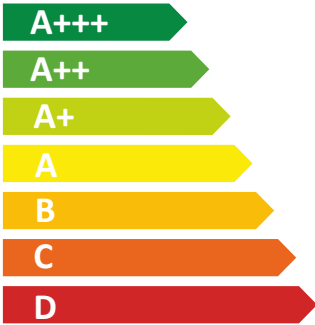

ENERG

енергия • ενέργεια

Y IJA

IE IA

HEIKO

HEIKO THERMAL Plus 12

55°C

35°C

A⁺⁺

A⁺⁺⁺

44 dB

52 dB

■ 06
■ 07
■ 08
kW

■ 07
■ 08
■ 10
kW