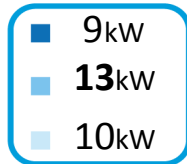

ENERG Y IJA
 енергия · ενεργεια IE IA

DAIKIN ELVX12S18EJ6V / ERRA10EAV3

A++

A+

2019

811/2013